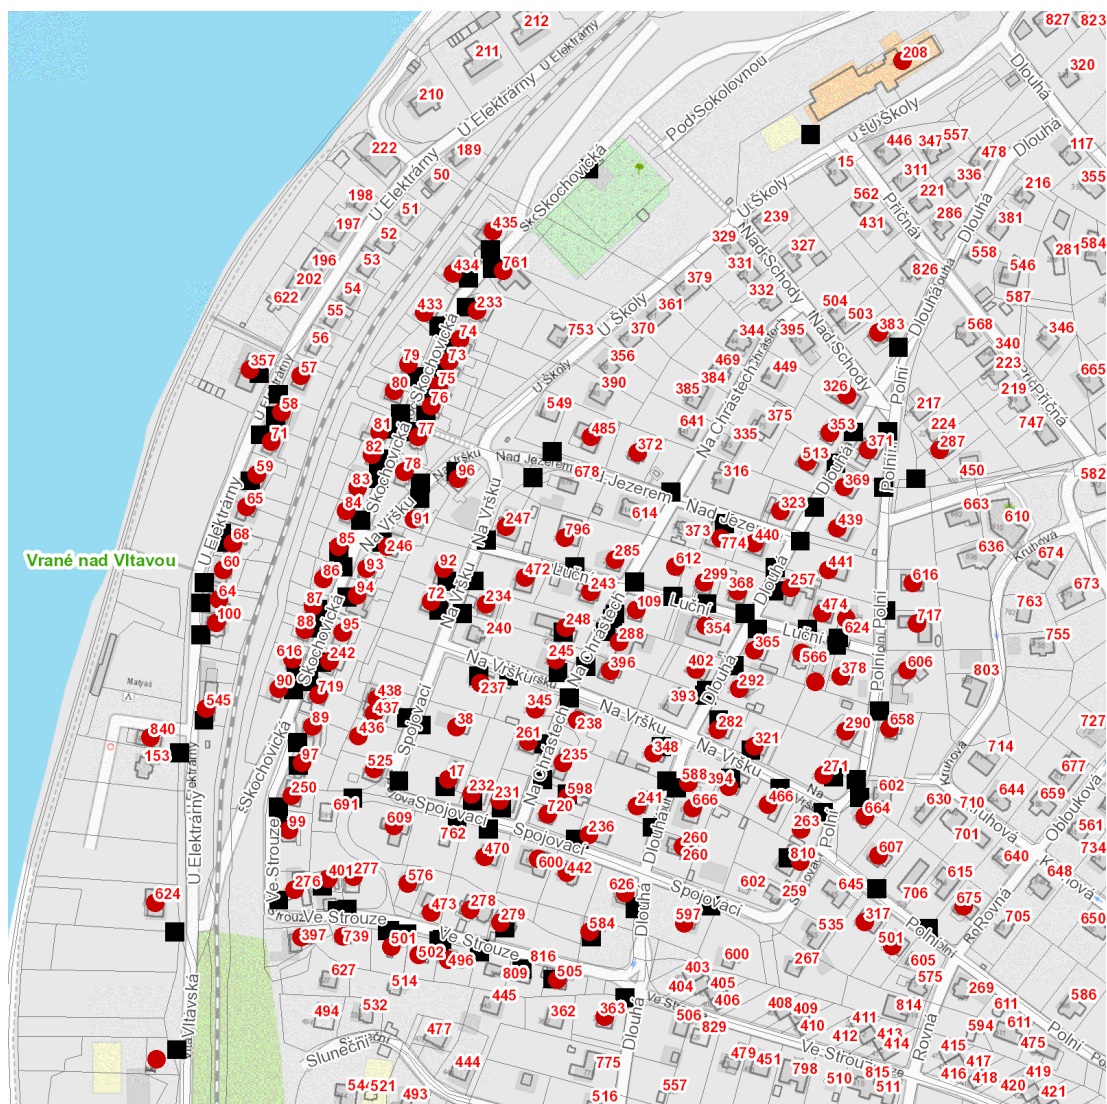

**Ve Strouze:** č. p. 97, 99, 250, 276, 277, 278, 279, 397, 401, 473, 496, 739; č. ev. 501, 502, 505, 576

kat. území **Vrané nad Vltavou** (kód **785318**): parcelní č. 108/3, 151/9

---

**UPOZORNĚNÍ**

**Dotčené zařízení distribuční soustavy je nutné i v době odstávky považovat za zařízení pod napětím**, a proto vás žádáme o dodržení všech zásad bezpečnosti a provedení opatření potřebných k zamezení případných škod na zdraví a majetku. | Provozovatelé výroben elektřiny jsou povinni zajistit přerušení dodávky elektřiny z výroby do vypnutého úseku distribuční soustavy.

## Orientační mapový podklad odstávkou dotčených lokalit